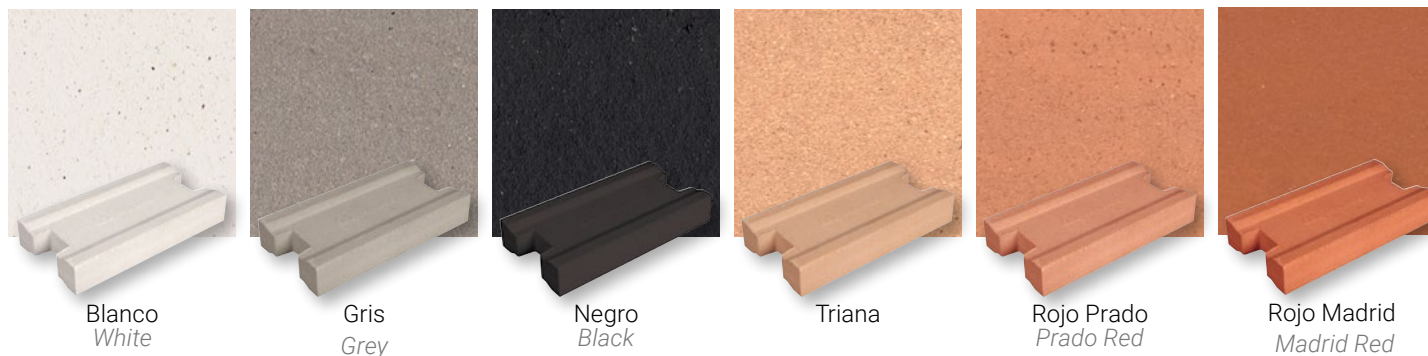

Tamaños y Formas

Sizes and shapes

	 CC.36x12x4cm	 E.30x12x4cm	 29x9x4cm	 CC.24x12x4cm	 DC.24x12x4cm	 CC.24x12x5cm	 DC.24x12x5cm	 20x10x5cm
Blanco • <i>White</i> •	<input type="checkbox"/>	<input type="checkbox"/>	<input type="checkbox"/>			<input type="checkbox"/>	<input type="checkbox"/>	<input type="checkbox"/>
Gris • <i>Grey</i> •	<input type="checkbox"/>	<input type="checkbox"/>	<input type="checkbox"/>			<input type="checkbox"/>	<input type="checkbox"/>	<input type="checkbox"/>
Negro • <i>Black</i> •	<input type="checkbox"/>	<input type="checkbox"/>	<input type="checkbox"/>			<input type="checkbox"/>	<input type="checkbox"/>	<input type="checkbox"/>
Triana •	<input type="checkbox"/>	<input type="checkbox"/>	<input type="checkbox"/>	<input type="checkbox"/>	<input type="checkbox"/>	<input type="checkbox"/>	<input type="checkbox"/>	
Rojo Prado • <i>Prado Red</i> •						<input type="checkbox"/>	<input type="checkbox"/>	
Rojo Madrid • <i>Madrid Red</i> •	<input type="checkbox"/>	<input type="checkbox"/>	<input type="checkbox"/>			<input type="checkbox"/>	<input type="checkbox"/>	<input type="checkbox"/>

• **Nota / Note:** CC. Cazoleta Continúa / *Continuous Frog* • E. Esquina / *Corner* • DC. Doble Cazoleta / *Double Frog* •

Blanco
White

Gris
Grey

Negro
Black

Triana

Rojo Prado
Prado Red

Rojo Madrid
Madrid Red