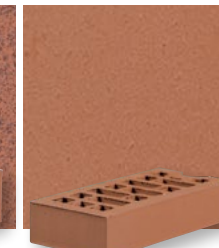

Rojos y Marrones: tamaños y formas

Red and Brown: sizes and shapes

240x115x50mm

215x102x65mm

230x110x76mm

230x70x76mm

290x90x50mm

	TIPO	240x115x50mm	215x102x65mm	230x110x76mm	230x70x76mm	290x90x50mm
Granada •	Klinker	●				●
Rojo Inglés • <i>English Red</i> •	Klinker	●	●	●	●	●
Marrón • <i>Brown</i> •	Klinker	●				●
Accrington Engineering A •	Klinker		●	●		
Accrington Engineering B •	Klinker		●	●		
Accrington Engineering B Rustic •	Klinker		●	●		
Rojo Bailén • <i>Bailen Red</i> •	Cerámico	●				
Cuero • <i>Leather</i> •	Cerámico	●				
Burdeos • <i>Burgundy</i> •	Esmaltado	●				

K. Granada

K. Rojo Inglés
English Red

K. Marrón
Brown

Accrington
Engineering A

Accrington
Engineering B

Accrington
Engineering B Rustic

Rojo Bailén
Bailen Red

Cuero
Leather