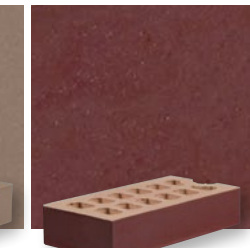

Rojos y Marrones: tamaños y formas

Red and Brown: sizes and shapes

240x115x50mm

215x102x65mm

230x110x76mm

230x70x76mm

290x90x50mm

	TIPO	240x115x50mm	215x102x65mm	230x110x76mm	230x70x76mm	290x90x50mm
Granada •	Klinker	●				●
Rojo Inglés • <i>English Red</i> •	Klinker	●	●	●	●	●
Marrón • <i>Brown</i> •	Klinker	●				●
Accrington Engineering A •	Klinker		●	●		
Accrington Engineering B •	Klinker		●	●		
Accrington Engineering B Rustic •	Klinker		●	●		
Rojo Bailén • <i>Bailen Red</i> •	Cerámico	●				
Cuero • <i>Leather</i> •	Cerámico	●				
Burdeos • <i>Burgundy</i> •	Esmaltado	●				

K. Granada

K. Rojo Inglés
English Red

K. Marrón
Brown

Accrington
Engineering A

Accrington
Engineering B

Accrington
Engineering B Rustic

Rojo Bailén
Bailen Red

Cuero
Leather