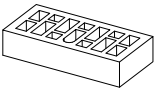

## Colores Claros: tamaños y formas

### *Light Colors: sizes and shapes*

240x115x50mm

			TIPO
<b>Cámel</b> • <i>Camel</i> •	Klinker		●
<b>Rosa Palo</b> • <i>Rose</i> •	Klinker		●
<b>Sevilla Santa Justa</b> • <i>Seville Santa Justa</i> •	Klinker		●
<b>Sevilla Santa Justa Corcho</b> • <i>Cork Seville Santa Justa</i> •	Klinker		●
<b>Salmón</b> • <i>Salmon</i> •	Klinker		●
<b>Salmón Corcho</b> • <i>Cork Salmon</i> •	Cerámico		●
<b>Siena</b> •	Cerámico		●
<b>Damasco Corcho</b> • <i>Cork Damascus</i> •	Cerámico		●
<b>Damasco Rugoso</b> • <i>Rough Damascus</i> •	Cerámico		●
<b>Caña</b> • <i>Cane</i> •	Esmaltado		●